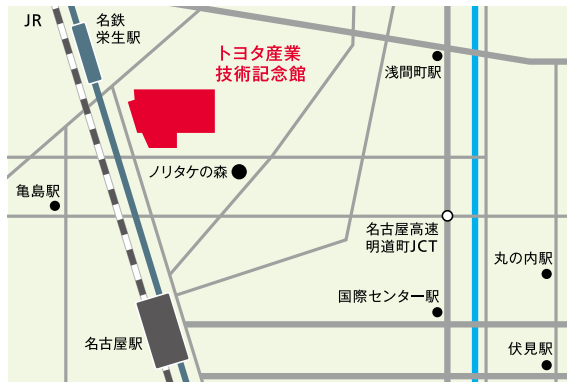

「愛知の発明の日」(8月1日)

愛知県では、生涯にわたり数多くの発明をなし、この地域の産業の礎を築いた豊田佐吉翁が、明治31年に日本最初の動力織機の特許を取得した8月1日を「愛知の発明の日」と定め、広く県民の皆様にも、発明や知的財産の重要性を考えていただく機会としています。

8月2日(金) 同時開催イベント

小・中学生のためのものづくり体験教室
(一般社団法人日本機械学会 東海支部)
問い合わせ先は裏面をご覧ください。