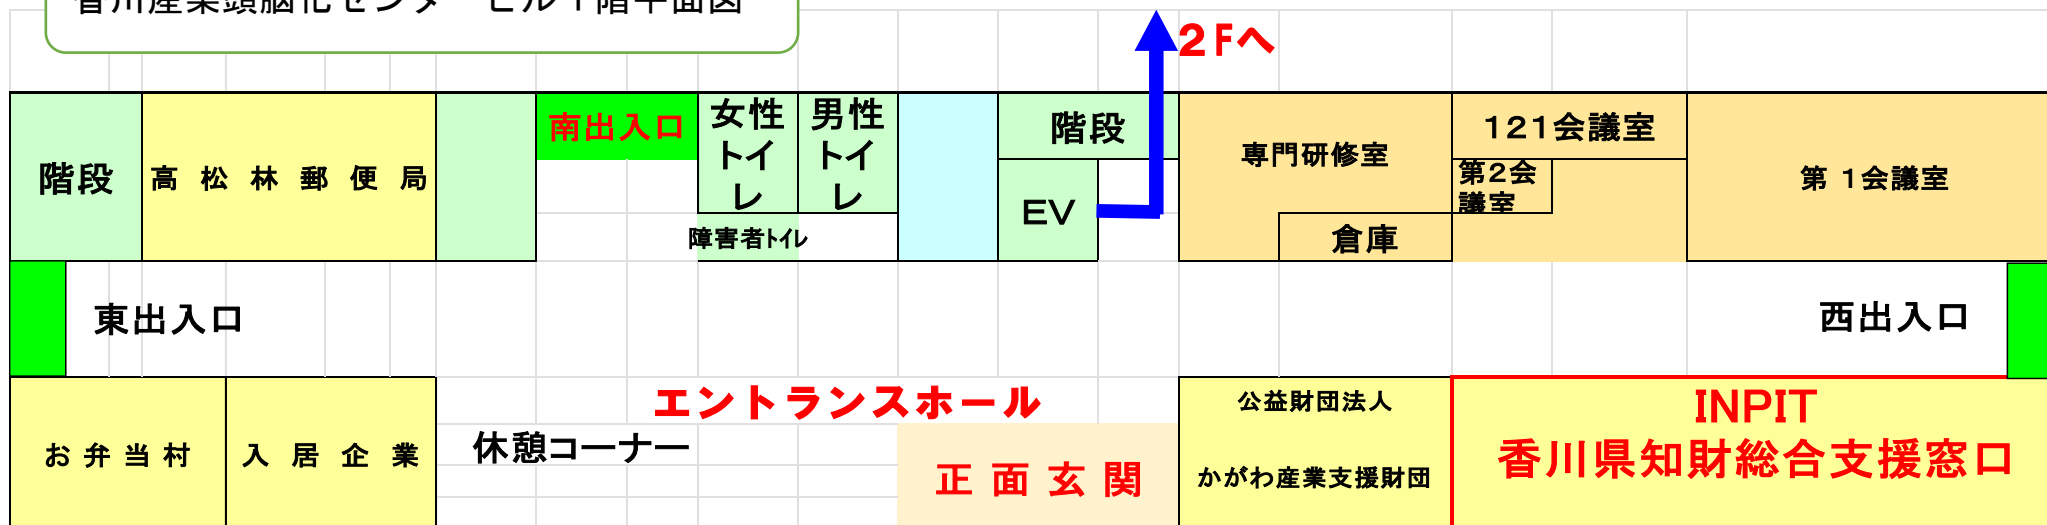

【INPIT 香川県知財総合支援窓口移転のお知らせ】

INPIT 香川県知財総合支援窓口は、**7月1日より**香川産業頭脳化センタービルの
2階から1階へ移転いたします！

香川県高松市林町 2217 番地 15 香川産業頭脳化センタービル 1階

香川産業頭脳化センタービル 1階平面図

香川県知財総合支援窓口の入口は来客用駐車場の正面にあります

来客用駐車スペース (P) (建物北側)