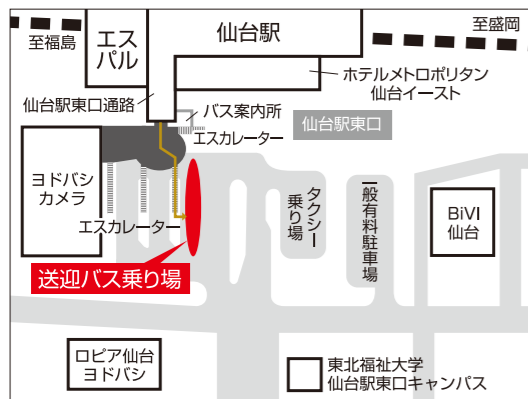

# 会場へのアクセス

©詳しくは「夢メッセみやぎ」HPをご覧ください。

無料駐車場  
1000台  
完備!

- 仙台駅から国道45号線経由車で約35分 ●無料シャトルバス乗り場(下記参照)から35分
- 仙台駅前青葉通りアイリス青葉ビル前(50番)から宮城交通(有料)バスで40分
- 東北自動車道仙台宮城ICから国道48号線・45号線経由車で約60分
- 仙台東部道路 仙台港北IC又は仙台港ICから車で約10分

# 無料シャトルバス時刻表

乗り場：仙台駅東口駅前広場

仙台⇄夢メッセみやぎ(無料運行 片道約35分)

【往路】JR仙台駅東口⇒夢メッセみやぎ		【復路】夢メッセみやぎ⇒JR仙台駅東口	
JR仙台駅東口発時刻	夢メッセみやぎ着時刻(予定)	夢メッセみやぎ発時刻	JR仙台駅東口着時刻(予定)
8:30 会場行き始発	9:10	12:00 駅行き始発	12:40
9:00	9:40	13:00	13:40
9:30	10:10	14:00	14:40
10:00	10:40	14:30	15:10
10:30	11:10	15:00	15:40
11:00	11:40	15:30	16:10
12:00	12:40	16:00	16:40
13:00	13:40	16:30	17:10
13:30	14:10	17:00	17:40
14:00	14:40	17:30	18:10
14:30 会場行き最終	15:10	18:00 駅行き最終	18:40